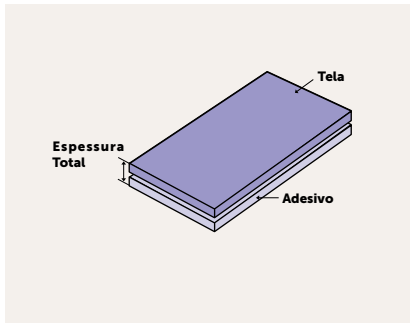

Dados técnicos

	UNIDADE	VALOR
Base do adesivo	-	Solvente Acrílico
Espessura total	mm	0,077
Alongamento à ruptura	%	4,7
Resistência à tração	N/25mm	80
Adesão ao aço	N/25mm	2,55
Resistência à temperatura	°C	+60°C (por 10 min.)
Cor	-	Roxo
Dimensões	mm/m	25 x 25
Temperatura de aplicação	°C	entre +15°C e +30°C

Embalagens e informação logística

O produto deve ser armazenado em local seco e bem ventilado a uma temperatura ambiente entre os +10°C e os +30°C. Armazenado nessas condições, o prazo de validade será de no mínimo um ano.

Para informações técnicas, de qualidade ou segurança do produto, por favor contacte

Pecol, Sistemas de Fixação, SA
Apartado 3156 - Raso de Paredes
3754-901 — Águeda
✉ scpindustria@pecol.pt / ☎ +351 234 612 900

Garantia

Pecol garante que o seu produto está em conformidade com a sua especificação. Caso a empresa seja responsabilizada, o montante nunca será superior ao afixado nas Condições de Venda da empresa. Em nenhum caso, a Pecol poderá ser responsabilizada por qualquer tipo de danos consequentes.

CÓDIGO	DESCRIÇÃO	DIMENSÕES	QTD. EMBALAGEM
001902050001	Fita de Pintura Delicada	25mm x 25m	1 Uni.